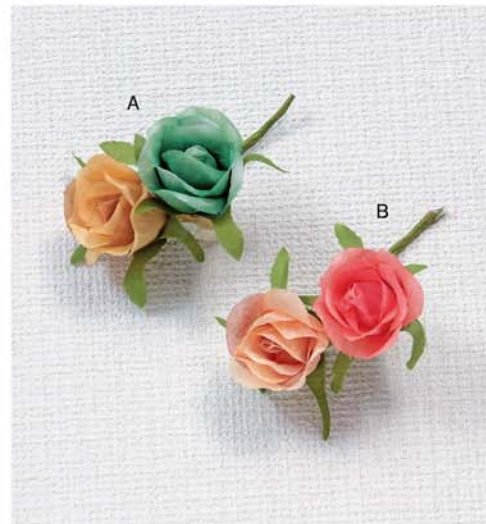

ブリキバケツはかご部分の上でフィルムを
ままとめると見栄えの良いギフトが
つくりやすいです。
お花を合わせることで大きく見せることが
できます。

P.48掲載
E-5028
ミクス 3色アソート

リボンを通してバスケットに
添えるだけ♪
メッセージ性を高める
ウッディなタグです。

F-817
ナチュラルディタグ
4種アソート

P.40掲載

E-5346 セレニテボーチ 2種アソート

WRAPPING ITEM

ラッピングアイテム

ギフト価値をより高めるラッピングアイテム。
お花やでこま、クリップなどさまざまなテイストに
合わせてお選びいただけます。

F-865
ふわデディ 3色アソート

でこまを添えるだけで
大人っぽいバスケットも
印象の違うギフトになります。

P.44掲載

E-5045
クリッシュ
2色アソート

F-765
イーザタグ
2色アソート

Do as you like!
VERY
Take it Easy
The art of being
happy is not
with what you
have.

F-841
アニマルクリップ
3種アソート

プチギフトにおすすめなのが
クリップやタグ。
付けるだけでリボン要らず♪
リボンを結ぶのが苦手でも
時間がない時でも
プチギフトの準備ができます。

P.44掲載

E-5481 フラクトル 2色アソート

FLOWER

F-871 スモーキーローズ 2色アソート

サイズ(mm) 入数
120H(花径40φ) 120(各60)

素材/紙、布、発泡、ワイヤー バラ40(各20)単位

ラッピング例
P.45, 47, 54

84掲載