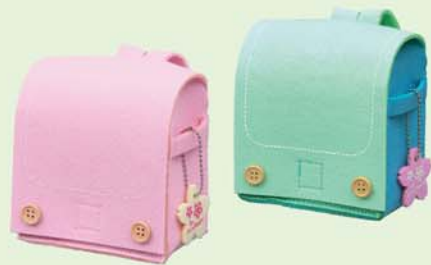

サイズ(mm)	重量	入数	特典
70φ×55H	115g	120(各60)	135cc

特典適用外

E-5505 クレールランドセル 2色アソート