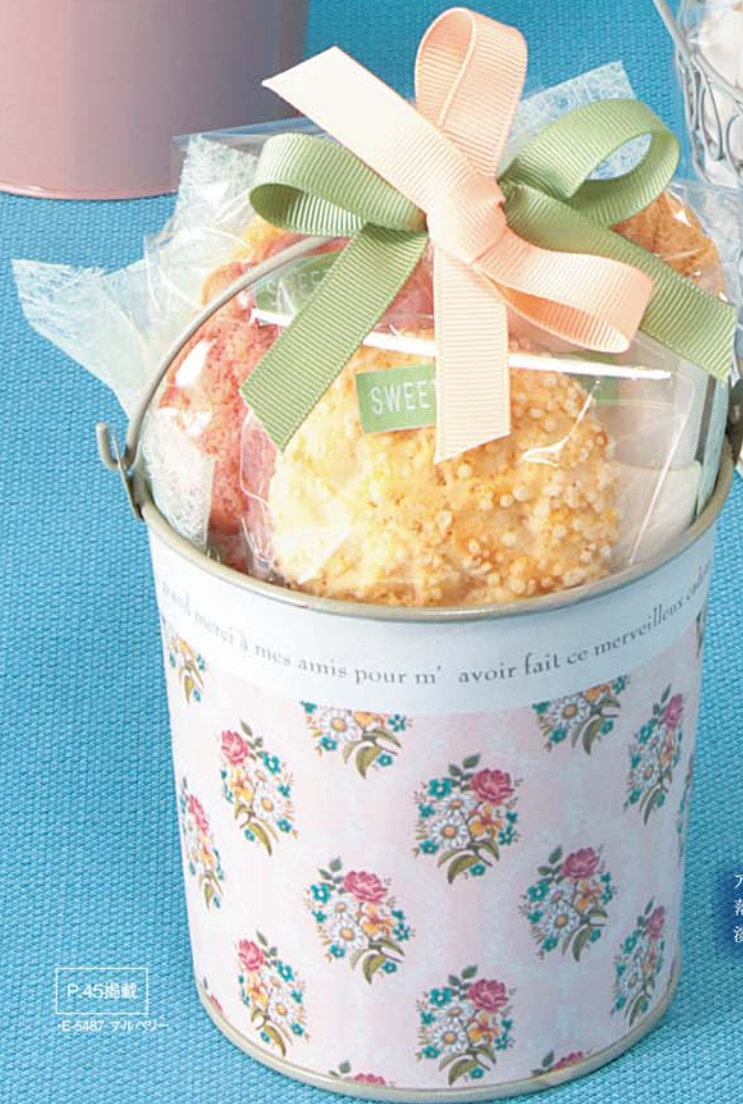

F-868
テレスト 2色アソート

マットな質感のブリキバケツが登場！
シンプルだからこそ大きな花が目立ちます。

Tin & Wire

ブリキ&ワイヤー

ワイヤーは形状によってギフトのバリエーションが出しやすく、ブリキは重厚な質感と色味、その他にもお菓子の入れやすさやギフトサイズのちょうど良さが魅力のアイテムです。ギフト需要が高まる春、幅広いラインナップからお求めのアイテムをぜひ見つけてください。